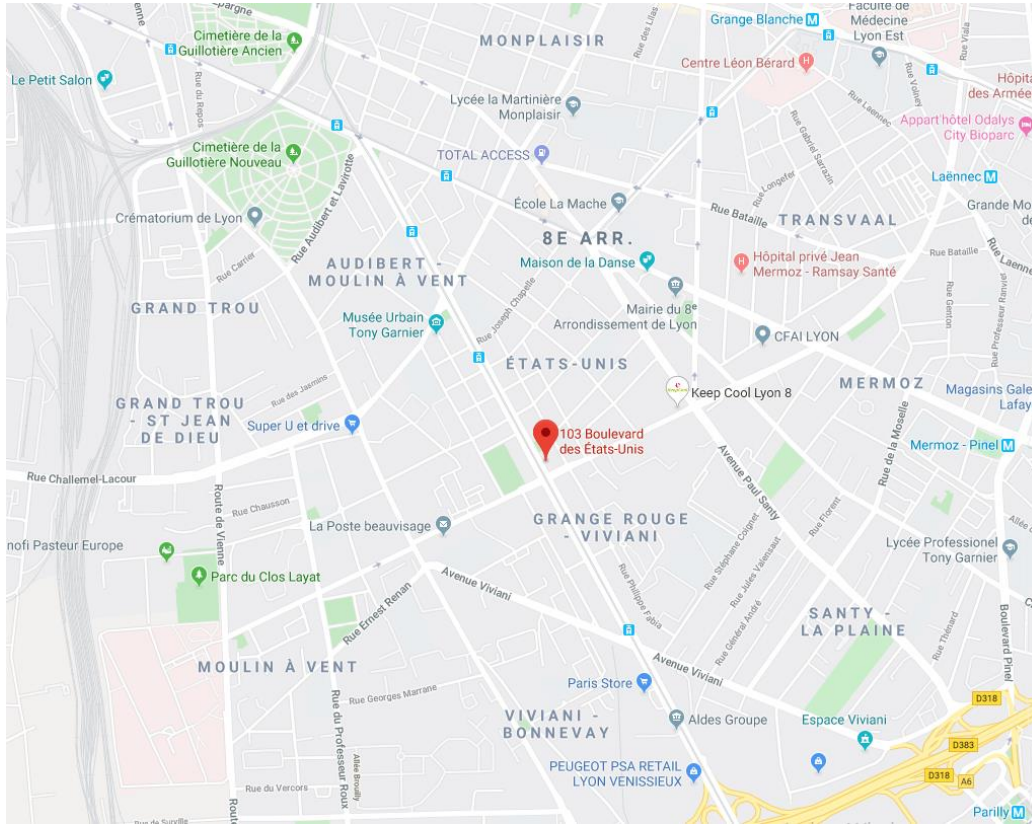

ACCÈS

Etic Etape - CISL (Centre International de Séjour de Lyon)
103 boulevard des Etats-Unis 69008 LYON

Transports en commun (TCL)

Lignes : Tramway T4, Bus C16 ou C22
Nom de l'arrêt : Professeur Beauvisage – CISL

En provenance de la Gare de la Part Dieu : Tramway T4 Direction Hôpital Feyzin Vénissieux

En provenance de la Gare de Perrache : Tramway T2 Direction St Priest Bel air, arrêt Jet d'eau Mendès France puis Tramway T4 Direction Hôpital Feyzin Vénissieux

Station de Vélo V

Borne 8006

Stationnement véhicules PMR

1 emplacement sur le boulevard des Etats-Unis
1 emplacement rue Professeur Beauvisage